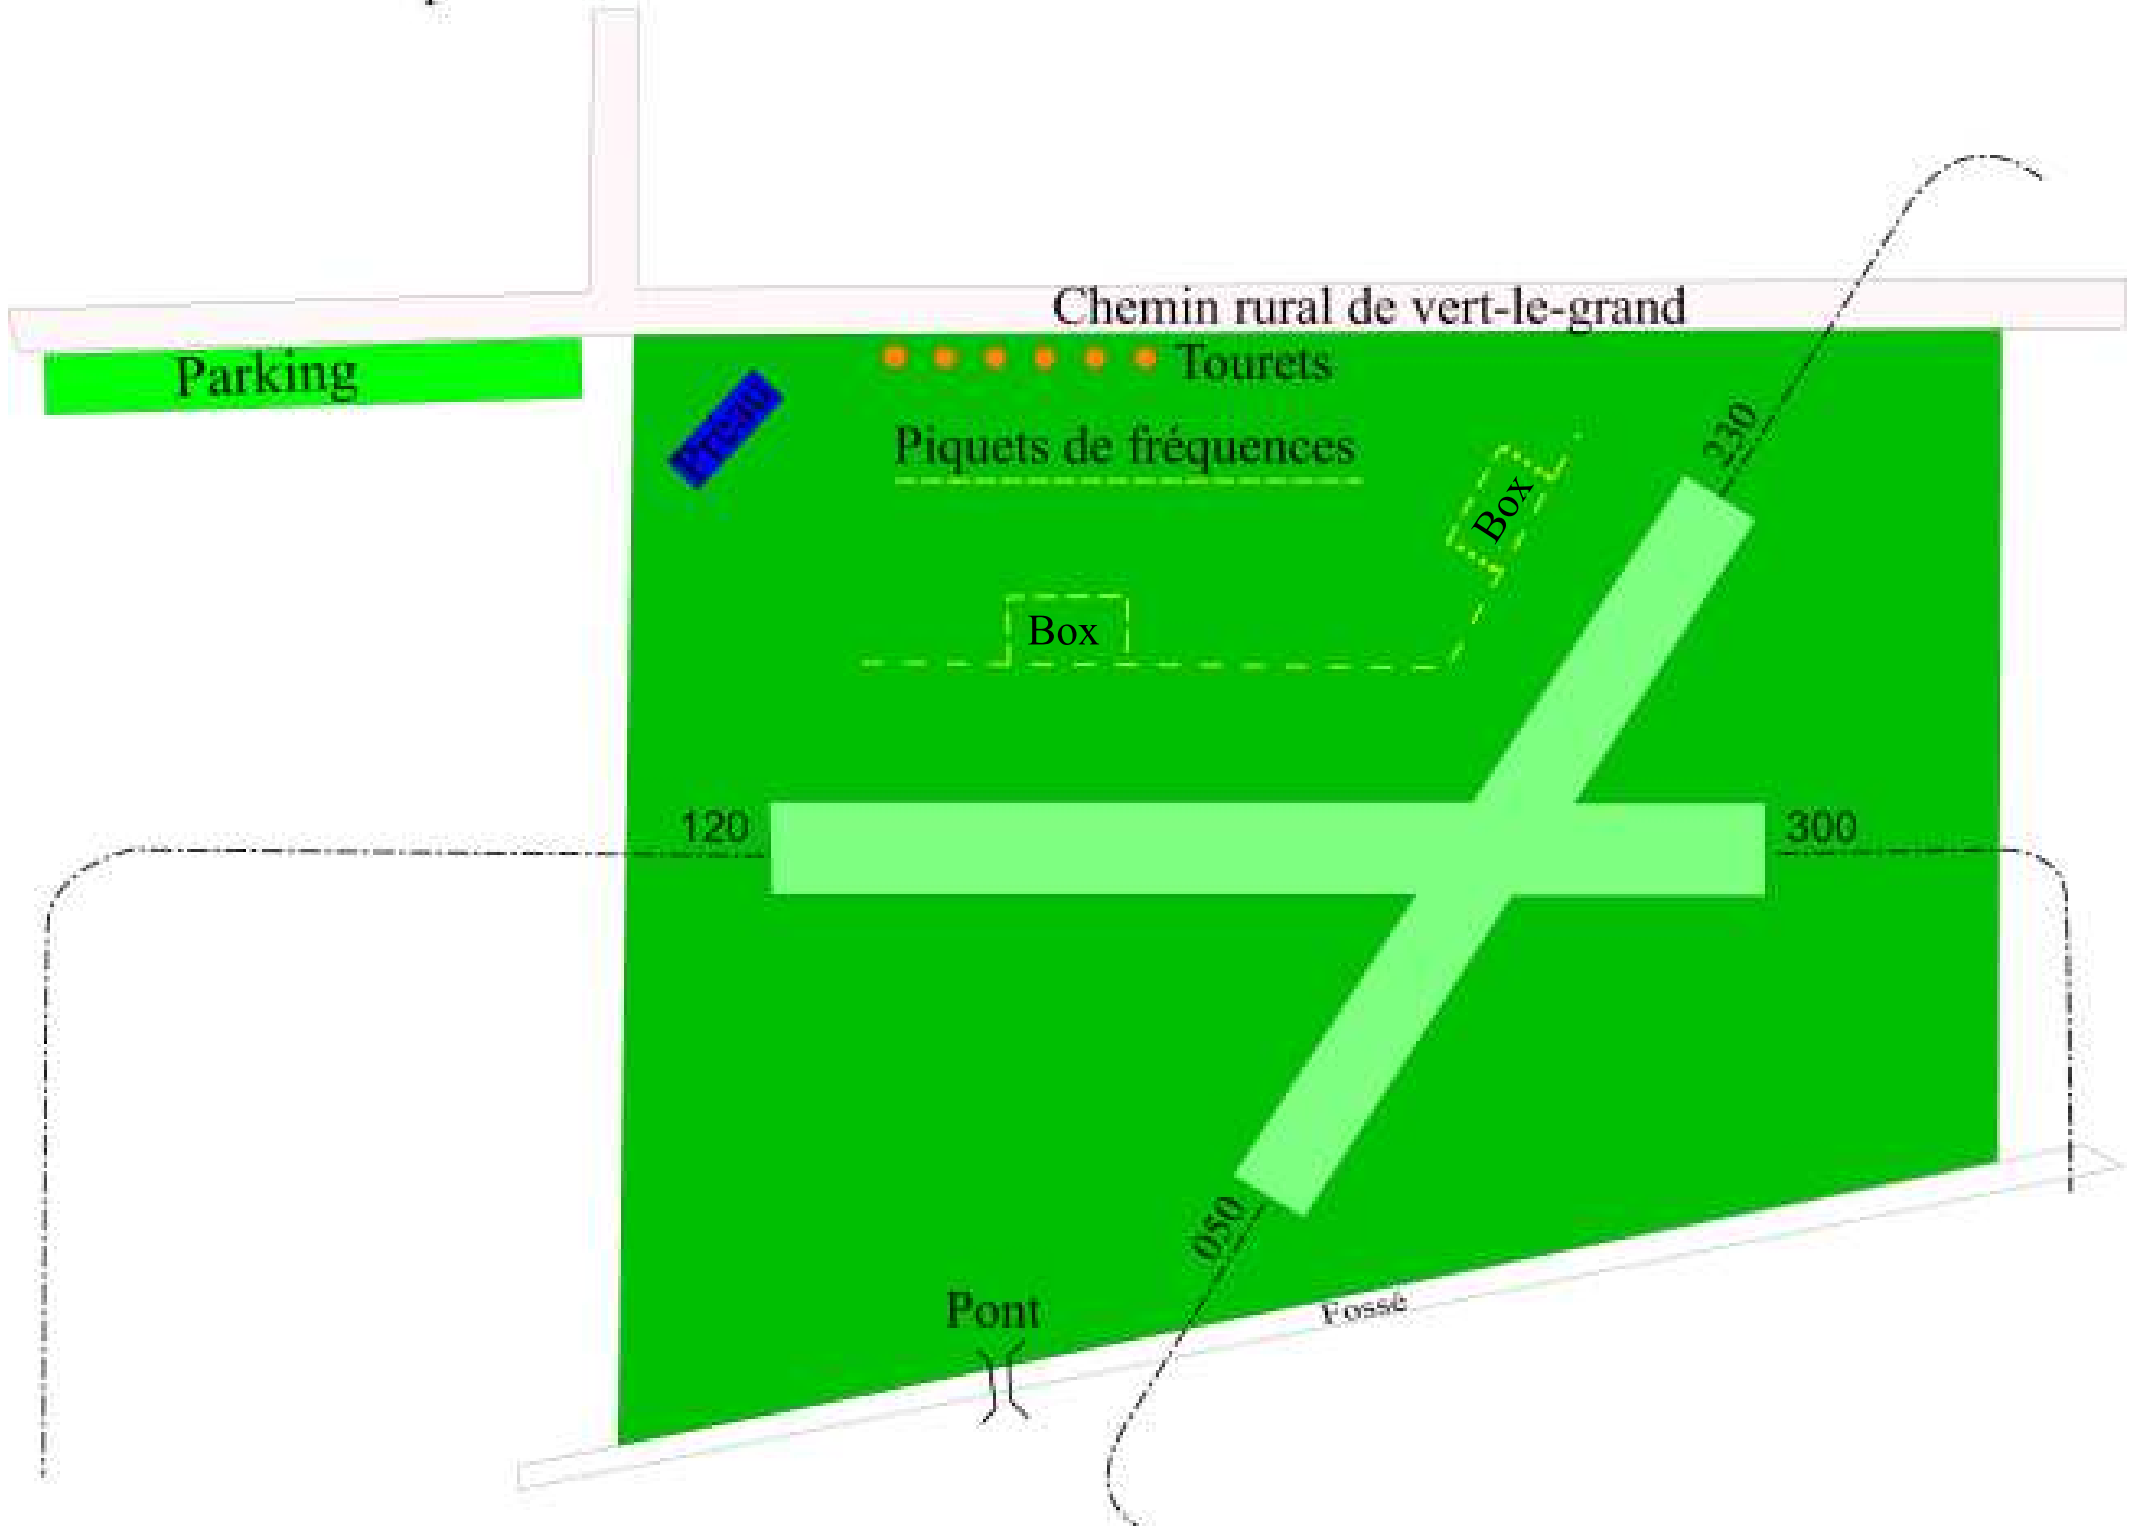

site planeur

Chemin rural de vert-le-grand

Parking

Trebou

Tourets

Piquets de fréquences

Box

Box

120

300

230

050

Pont

Fosse